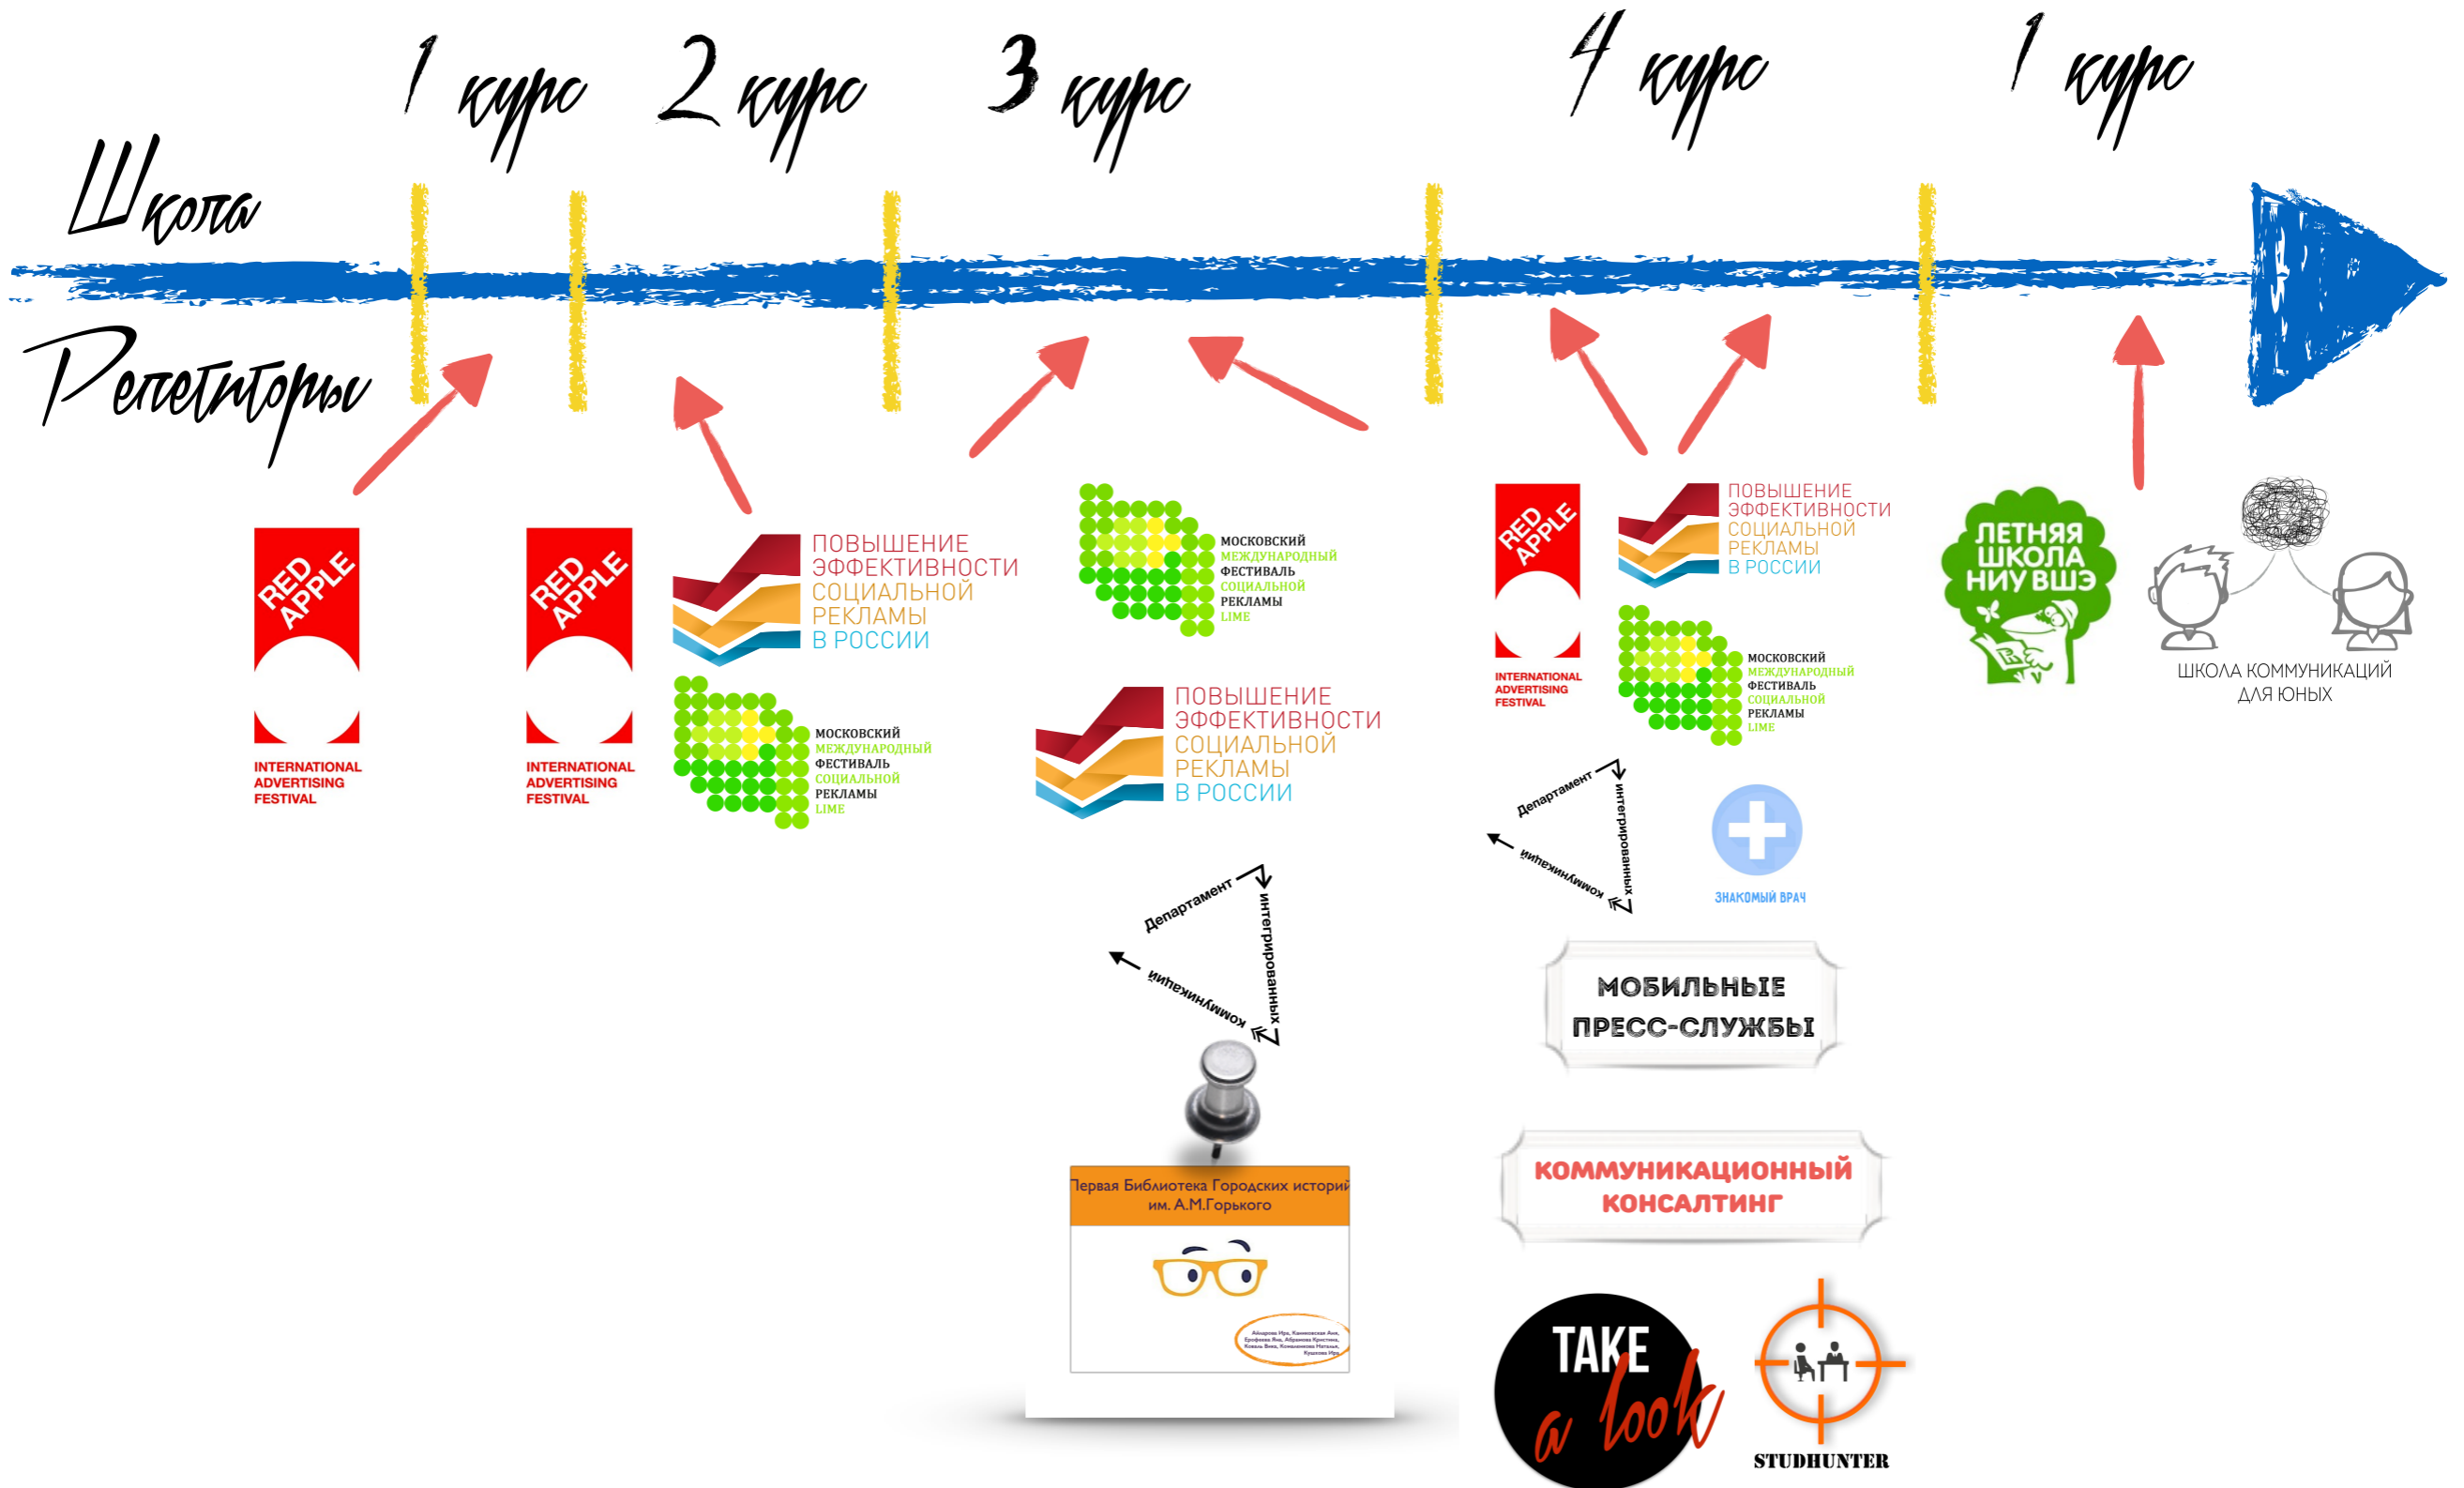

КОРОЛЕВ

21 ГОД

СПЕЦИАЛИЗАЦИЯ  
НОВЫЕ МЕДИА

БАКАЛАВРИАТ  
РИСО  
НИЧ ВШЭ

МАГИСТРАТУРА  
ИНКОМ

SMM  
DESIGN  
EVENT  
PR

ENGLISH  
DEUTSCH

ДОБРАЯ  
ОТВЕТСТВЕННАЯ  
ОБЩИТЕЛЬНАЯ

**ЧЕМ МЫ  
ЗАНИМАЕМСЯ?**

2011

2015

**А ВЫ?**

**ЧТО ТАКОЕ  
ПРОЕКТ?**

**ПРОЕКТ — ЭТО СОВОКУПНОСТЬ ЗАДАЧ  
ИЛИ МЕРОПРИЯТИЙ, СВЯЗАННЫХ С  
ДОСТИЖЕНИЕМ ЗАПЛАНИРОВАННОЙ ЦЕЛИ,  
КОТОРАЯ ОБЫЧНО ИМЕЕТ УНИКАЛЬНЫЙ  
И НЕПОВТОРЯЮЩИЙСЯ ХАРАКТЕР**